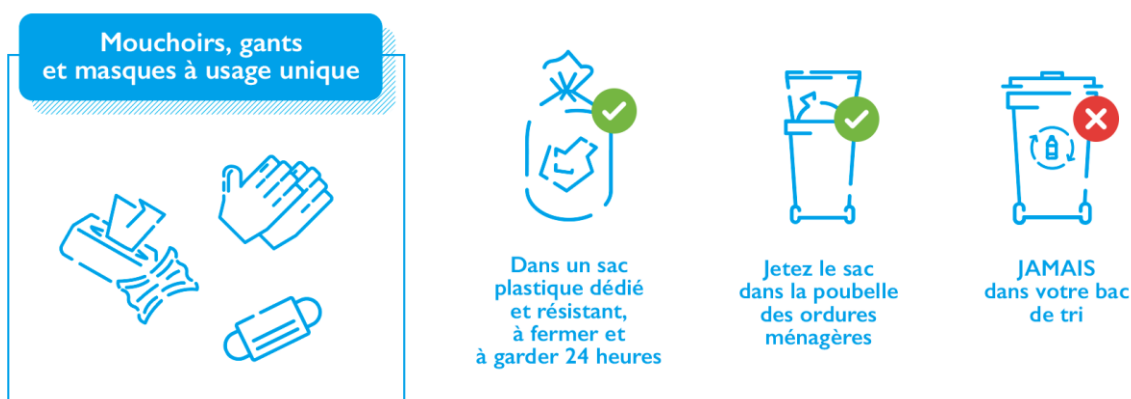

En raison des mesures de sécurité pour éviter la propagation du #COVID-19, la collecte et le traitement des déchets doivent être réorganisés sur l'ensemble du territoire de la Corrèze :

- **Les 38 déchèteries du département** de la Corrèze sont fermées jusqu'à ce que la situation revienne à la normale. Compostez vos déchets verts dans votre jardin et stockez vos encombrants chez vous dans la mesure du possible ;
- **Seules les collectes d'ordures ménagères sont assurées normalement ;**
- Pour les mouchoirs, gants et masques à usage unique :

- **Les emballages et les papiers** doivent être triés mais doivent être stockés dans la mesure du possible dans votre bac jaune ou dans le conteneur à proximité de chez vous.

- **Le verre** est collecté normalement aux bornes d'apport volontaire habituel.